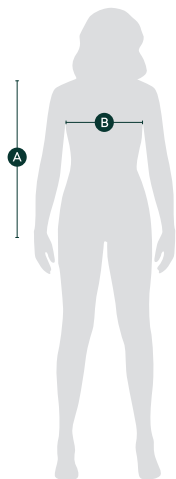

Dámské tričko Puma

	A	B
Velikost	Délka (cm)	Hrudník (cm)
XS	60 - 62	78 - 82
S	62 - 64	83 - 87
M	64 - 66	88 - 93
L	67 - 69	94 - 100
XL	70 - 72	101 - 108
XXL	73 - 75	109 - 116